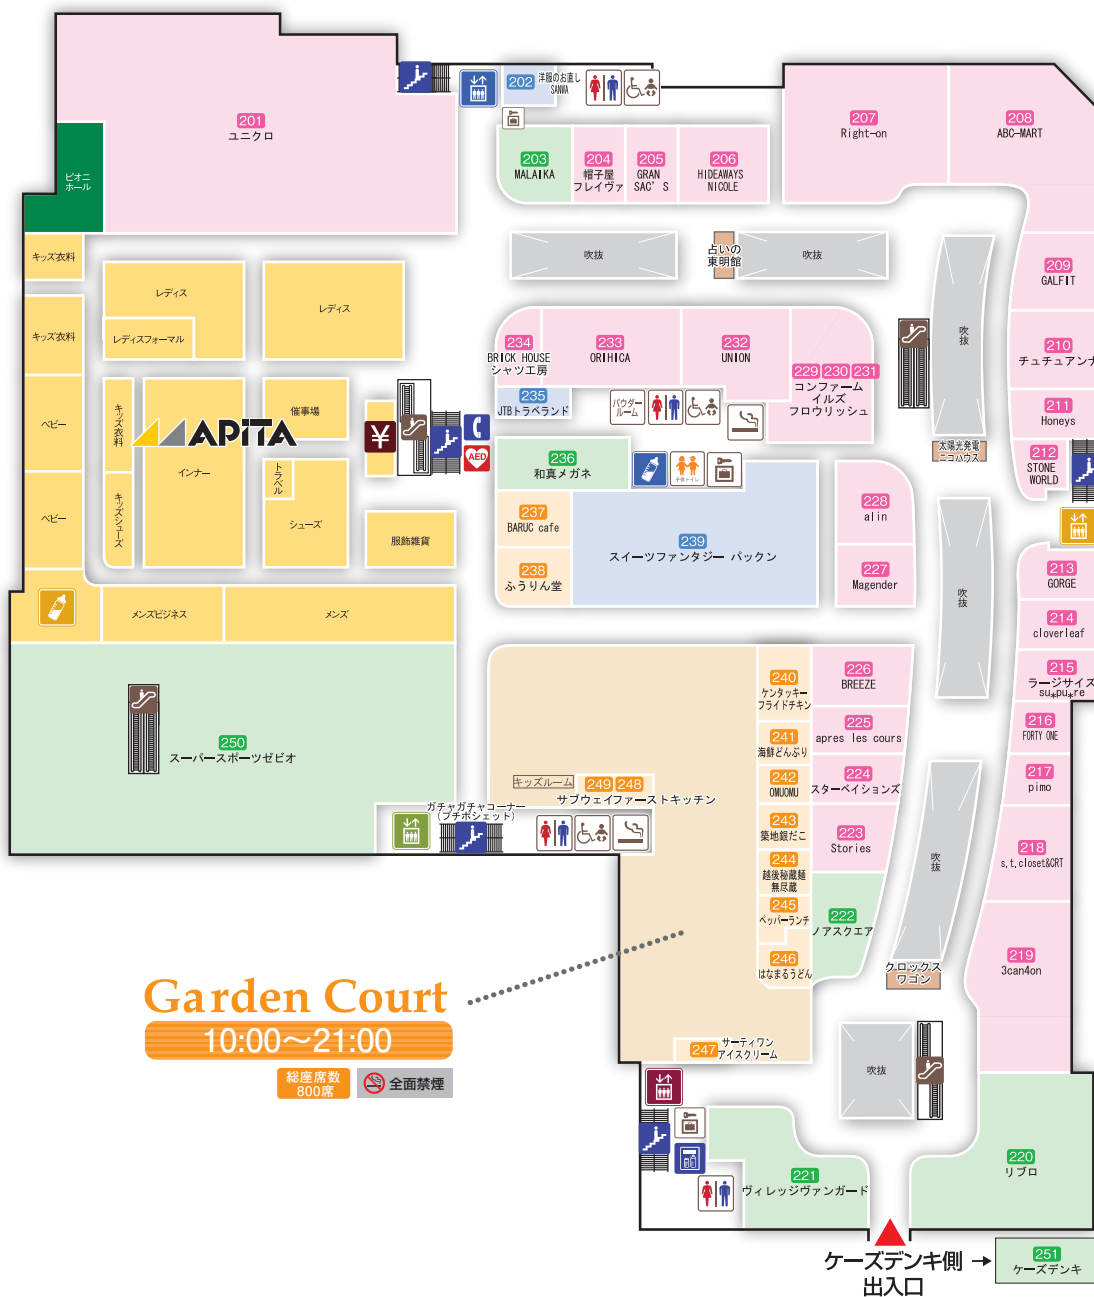

2F

- Fashion
- Goods
- Life Support
- Gourmet
- APITA

**Garden Court**  
10:00~21:00  
総座席数 800席 全面禁煙

ケースデンキ側 →  
出入口

- 化粧室
- 多目的トイレ
- 子供トイレ
- エスカレーター
- エレベーター
- ATM コーナー
- インフォメーション
- 階段
- 喫煙室
- 赤ちゃんルーム
- サービスカウンター
- レジ
- Edy チャージ機
- リサイクルBOX
- たばこ自動販売機
- ジュース自動販売機
- タクシーのりば
- AED 自動体外式除細動器
- 郵便ポスト
- 証明写真
- 公衆電話
- 介添インターホン
- 無料コインロッカー
- 無料冷蔵ロッカー